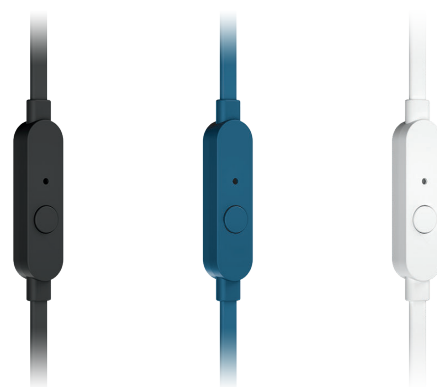

Des graves puissants, pour vous faire bouger.

Voici les écouteurs intra-auriculaires JBL T110. Ils sont légers, confortables et compacts. Sous les coques d'écouteurs durables, une paire de haut-parleurs graves de 9 mm propulsent des graves de choc, en reproduisant le son Pure Bass de JBL que vous connaissez dans les salles de concert, les stades et les studios d'enregistrement du monde entier. En plus, la télécommande à une touche sur un câble plat anti-nœud vous permet de commander la lecture de la musique et de répondre instantanément aux appels avec son microphone intégré. Les JBL T110 sont vos compagnons quotidiens au travail, au domicile et en déplacement.

Caractéristiques

- ▶ Son JBL Pure Bass
- ▶ Télécommande 1 touche avec microphone
- ▶ Câble plat sans nœud

Caractéristiques et avantages

Son JBL Pure Bass

Depuis plus de 60 ans, JBL conçoit le son précis et impressionnant des grands espaces scéniques du monde entier. Ces écouteurs reproduisent ce même son JBL, en propulsant des graves profonds et puissants.

Télécommande 1 touche avec microphone

Commandez la lecture de la musique avec une télécommande un touche pratique. Vous avez un appel ? Répondez instantanément avec le microphone intégré.

Câble plat sans nœud

Un câble plat durable et qui ne s'emmêlera pas en nœuds.

Contenu de la boîte :

1 paire d'écouteurs T110
Embouts (S, M, L)
Carte de mise en garde
Carte de garantie

Spécifications techniques :

- ▶ Prise : 3,5 mm
- ▶ Haut-parleur dynamique : 9 mm
- ▶ Réponse en fréquence : 20 Hz – 20 kHz
- ▶ Impédance : 16 ohms
- ▶ Poids : 13.4g