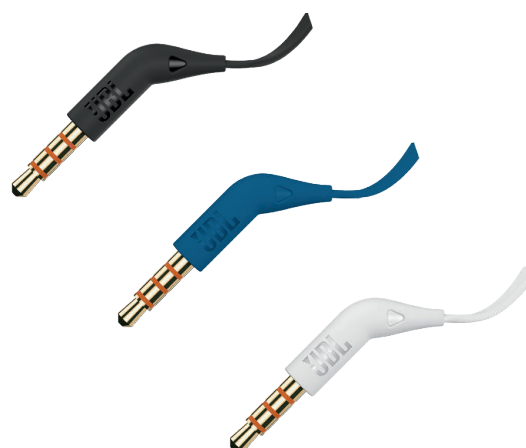

Des graves puissants, pour vous faire bouger.

Voici les écouteurs intra-auriculaires JBL T110. Ils sont légers, confortables et compacts. Sous les coques d'écouteurs durables, une paire de haut-parleurs graves de 9 mm propulsent des graves de choc, en reproduisant le son Pure Bass de JBL que vous connaissez dans les salles de concert, les stades et les studios d'enregistrement du monde entier. En plus, la télécommande à une touche sur un câble plat anti-nœud vous permet de commander la lecture de la musique et de répondre instantanément aux appels avec son microphone intégré. Les JBL T110 sont vos compagnons quotidiens au travail, au domicile et en déplacement.

Caractéristiques

- ▶ Son JBL Pure Bass
- ▶ Télécommande 1 touche avec microphone
- ▶ Câble plat sans nœud

Caractéristiques et avantages

Son JBL Pure Bass

Depuis plus de 60 ans, JBL conçoit le son précis et impressionnant des grands espaces scéniques du monde entier. Ces écouteurs reproduisent ce même son JBL, en propulsant des graves profonds et puissants.

Télécommande 1 touche avec microphone

Commandez la lecture de la musique avec une télécommande un touche pratique. Vous avez un appel ? Répondez instantanément avec le microphone intégré.

Câble plat sans nœud

Un câble plat durable et qui ne s'emmêlera pas en nœuds.

Contenu de la boîte :

1 paire d'écouteurs T110
Embouts (S, M, L)
Carte de mise en garde
Carte de garantie

Spécifications techniques :

- ▶ Prise : 3,5 mm
- ▶ Haut-parleur dynamique : 9 mm
- ▶ Réponse en fréquence : 20 Hz – 20 kHz
- ▶ Impédance : 16 ohms
- ▶ Poids : 13.4g