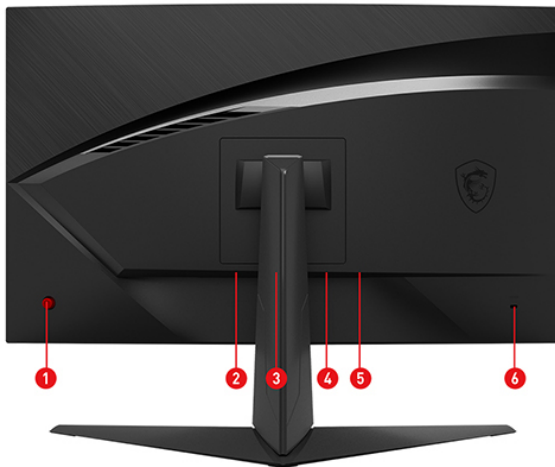

### Selling Points

- Écran 23,6" à résolution Full HD 1920 x 1080
- Dalle incurvée 1500R pour un meilleur confort
- Taux de rafraîchissement de 144 Hz et temps de réponse de 1 ms
- Night Vision pour mieux discerner les détails dans les zones sombres
- AMD® FreeSync pour des images extrêmement fluides
- Technologie antiscintillements et protection contre la lumière bleue
- Design sans bordures d'écran
- Angle de vision panoramique de 178°

Picture and logos: Pictures Écrans Gaming

1. Bouton de navigation à 5 directions
2. 1 x entrée alimentation
3. 1 x HDMI (1.4)
4. 1 x HDMI (1.4)
5. 1 x DisplayPort (1.2)
6. 1 x sortie audio
7. 1 x encoche Kensington